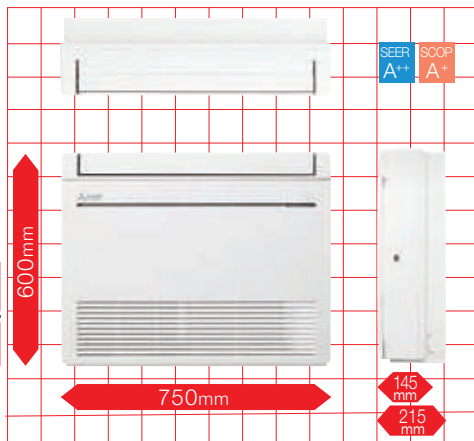

MFZ-KT

ERE!

I thjeshtë dhe me stil

Trajtë unike me pamje të sheshtë dhe elegante.

Strukturë me dy pjesë për të realizuar instalimin në pozicione të ndryshme.

Psh. e varur në mur, gjysem e futur në mur, e mbështetur në dysheme.

Njësi me shumë fletë kontrolli

Gjatë ngrohjes

*Frymat e ajrit mund të kontrollohen lehtësisht ndërmjet pulsit

Gjatë ftohjes

*Fryrja e ajrit nga poshtë është e mundur si në ngrohje dhe ftohje

Janë shumë efikase në shpërndarjen e ajrit, duke menjanuar flukset direkte. Gjithashtu eviton krijimin e shtresave ajrore të ftohta.

I qetë në punim

Njësitë e brendshme të serisë MFZ-KT punojnë në nivel zhurme minimale dB (A), e njëta vlerë me përshpëritje!

Funksionet

Specifikat teknike

Modeli	Njësia e brendshme		MFZ-KT25VG	MFZ-KT35VG	MFZ-KT50VG	MFZ-KT60VG
	Njësia e jashtme		SUZ-M25VA	SUZ-M35VA	SUZ-M50VA	SUZ-M60VA
Furnizim me energji	Tensioni/ Frekuenca/ Faza V/Hz/n° 230/50/1					
Ftohje	Kapaciteti min-max	BTU/h	5 500 – 10 900	3 100 – 13 300	4 100 – 19 100	5 800 – 21 500
	Fuqia nominale në thithje	kW/h	0,620	1,060	1,550	1,840
	SEER		6.5	6.6	6.8	6.2
Ngohje në klimë mesatare	Klasa e energjisë		A++	A++	A++	A++
	Kapaciteti min-max	BTU/h	4 400 – 14 300	3 800 – 17 000	5 100 – 24 600	5 500 – 27 300
	Fuqia nominale në thithje	kW/h	0,910	1,260	1,860	2,180
Njësia e brendshme	SCOP		4.2	4.4	4.2	4.1
	Klasa e energjisë		A+	A+	A+	A+
	Dimensionet (HxWxD)		mm 600-750-215			
Njësia e jashtme	Niveli i zhurmes (Lo-Hi)		19-24-31-37-41	19-24-31-37-41	28-32-37-42-48	28-36-40-46-53
	Dimensionet (HxWxD)		mm 550-800-285			
	Niveli i zhurmes (Lo-Hi)		45-46	48-48	48-49	49-51
Diapazoni temperaturës së jashtme	Diametri (Lëngu/Gaz)		mm 6.35/9.52			
	Ftohje		-10~+46	-10~+46	-15~+46	-15~+46
	Ngrohje		-10~+24	-10~+24	-10~+24	-10~+24
Refrigeranti	Lloji R32					